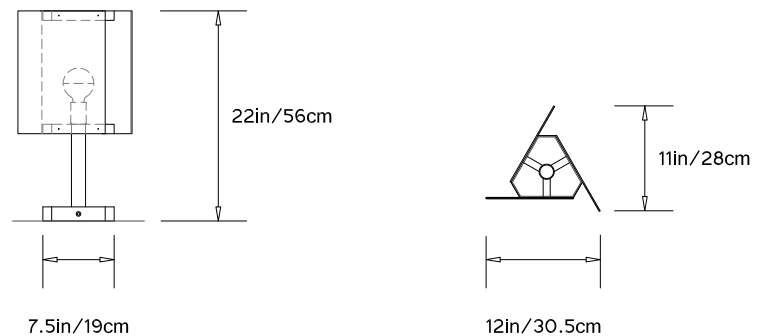

triode

28 rue Jacob 75006 Paris contact@triodedesign.com
+33 (0)1 43 29 40 05 www.triodedesign.com