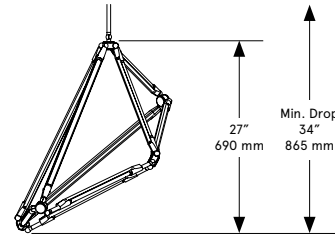

# BE C BRITAIN

FRONT

SIDE

PLAN

### *Dimensions*

29 inch x 20 inch x 27 inch H  
740 mm x 510 mm x 690 mm H

### *Weight*

14 lb / 6.4 kg