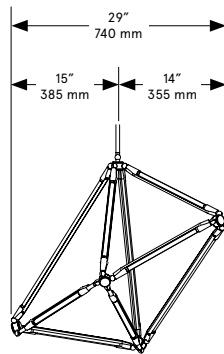

# BE C BRITAIN

FRONT

SIDE

PLAN

### *Dimensions*

29 inch x 20 inch x 27 inch H  
740 mm x 510 mm x 690 mm H

### *Weight*

14 lb / 6.4 kg