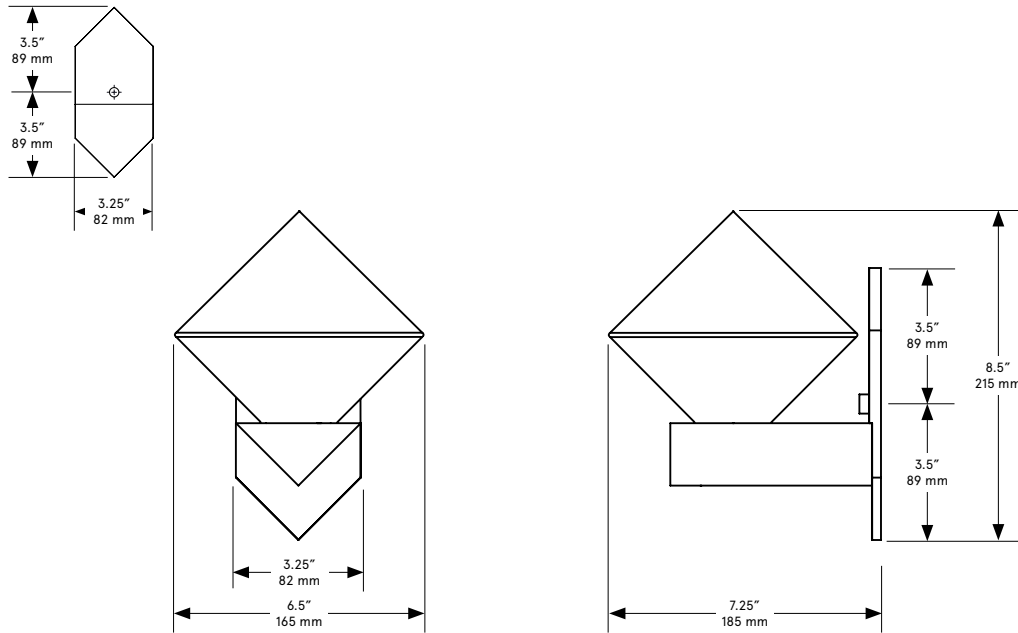

BE C BRITAIN

FKA THEMIS Sconce 6

Lead Time

14 - 16 weeks

Dimensions

6.5in x 8.55in x 7.25in proj.
165 mm x 215 mm x 185 mm

Weight

4 lb / 1.8 kg