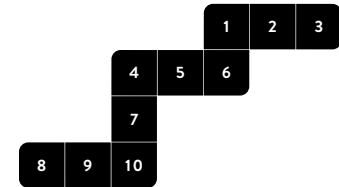

605LX
46 W, 26.25 D IN / 117 W, 67 D CM

605RX
46 W, 26.25 D IN / 117 W, 67 D CM

602LX
39.25 W, 19.75 D IN / 100 W, 50 D CM

602RX
39.25 W, 19.75 D IN / 100 W, 50 D CM

603LX
46 W, 26.25 D IN / 117 W, 67 D CM