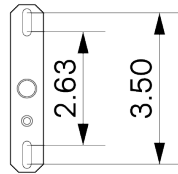

MOUNTING HARDWARE DIAGRAM

LAMPING

E12 or E14 Screw Base. Type G16.5 Lamps

BULB INCLUDED (120V USA)

Feit 5.5W E12 Bulb

BULB INCLUDED (240V EU)

Tala 5W Globe 240V Bulb

LAMP QUANTITY

1

BRIGHTNESS

500 Lumens

DIMMING

LED+