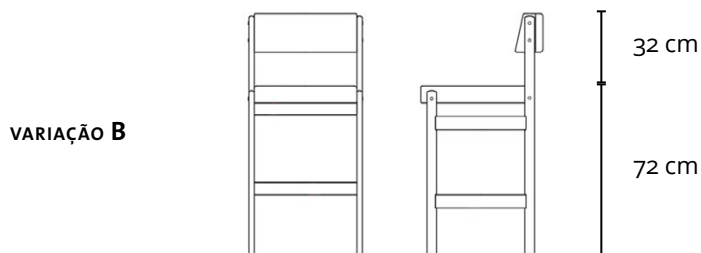

BANQUETA TIÃO 1959

triode

28 rue Jacob 75006 Paris contact@triodedesign.com
+33 (0)1 43 29 40 05 www.triodedesign.com

DESCRIÇÃO TÉCNICA

DIMENSÕES

- 48 x 52 x 94h (cm)
- Disponível em 03 variações de altura, descritas na página seguinte.

LinBrasil Licensed by Sergio Rodrigues © Todos os direitos reservados.

BANQUETA TIÃO

1959

VARIAÇÕES DE TAMANHO

- VARIAÇÃO A**
- Altura total - 94 cm
 - Altura do assento - 62 cm

- VARIAÇÃO B**
- Altura total - 104 cm
 - Altura do assento - 72 cm

- VARIAÇÃO C**
- Altura total - 114 cm
 - Altura do assento - 82 cm

INFORMAÇÕES

"A linha de mobiliário Sergio Rodrigues é concessão da Lin Brasil Indústria e Comércio de Móveis Ltda que produz e comercializa com exclusividade a linha dentro do território brasileiro e para o exterior e é protegida pela lei de direitos autorais, sendo passível de sanções legais tanto na esfera cível como na criminal, servindo o presente termo para afastar qualquer alegação de boa-fé no uso não autorizado das Peças em questão nos termos do artigo 159 e 1518 do Código Civil."

LinBrasil Licensed by Sergio Rodrigues © Todos os direitos reservados.

TIÃO BAR STOOL 1959

PRODUCT INFO

DIMENSIONS

- 48 x 52 x 78h (cm)
- 19" x 20.5" x 30.7"h (inches)*
- Available in 03 height variations, described on the next page.