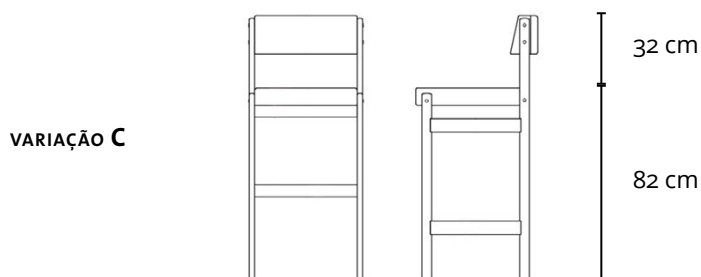

BANQUETA TIÃO 1959

triode

28 rue Jacob 75006 Paris contact@triodedesign.com
+33 (0)1 43 29 40 05 www.triodedesign.com

DESCRIÇÃO TÉCNICA

DIMENSÕES

- 48 x 52 x 94h (cm)
- Disponível em 03 variações de altura, descritas na página seguinte.

LinBrasil Licensed by Sergio Rodrigues © Todos os direitos reservados.

BANQUETA TIÃO

1959

VARIAÇÕES DE TAMANHO

- VARIAÇÃO A**
- Altura total - 94 cm
 - Altura do assento - 62 cm

- VARIAÇÃO B**
- Altura total - 104 cm
 - Altura do assento - 72 cm

- VARIAÇÃO C**
- Altura total - 114 cm
 - Altura do assento - 82 cm

INFORMAÇÕES

"A linha de mobiliário Sergio Rodrigues é concessão da Lin Brasil Indústria e Comércio de Móveis Ltda que produz e comercializa com exclusividade a linha dentro do território brasileiro e para o exterior e é protegida pela lei de direitos autorais, sendo passível de sanções legais tanto na esfera cível como na criminal, servindo o presente termo para afastar qualquer alegação de boa-fé no uso não autorizado das Peças em questão nos termos do artigo 159 e 1518 do Código Civil."

LinBrasil Licensed by Sergio Rodrigues © Todos os direitos reservados.

TIÃO BAR STOOL 1959

PRODUCT INFO

DIMENSIONS

- 48 x 52 x 78h (cm)
- 19" x 20.5" x 30.7"h (inches)*
- Available in 03 height variations, described on the next page.