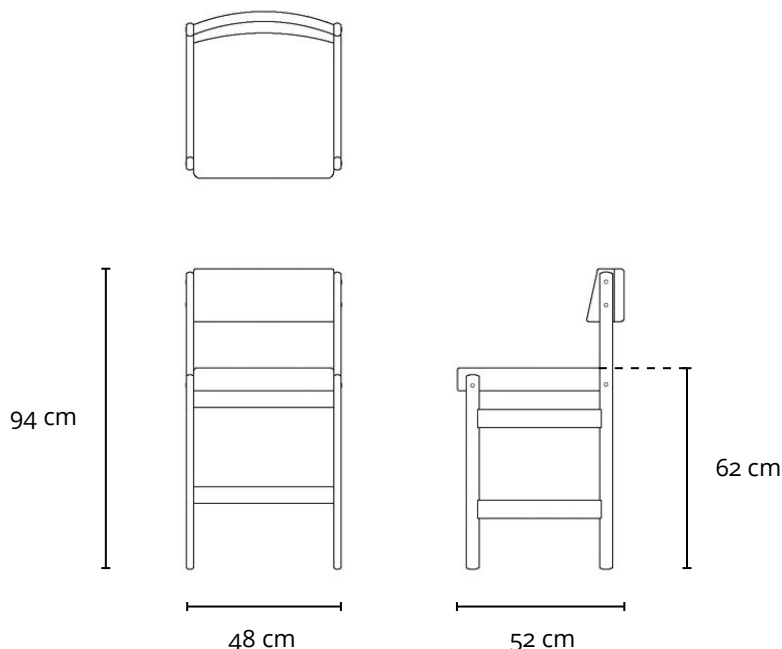

BANQUETA TIÃO 1959

triode

28 rue Jacob 75006 Paris contact@triodedesign.com
+33 (0)1 43 29 40 05 www.triodedesign.com

DESCRIÇÃO TÉCNICA

DIMENSÕES

- 48 x 52 x 94h (cm)
- Disponível em 03 variações de altura, descritas na página seguinte.

- VARIAÇÃO C**
- Altura total - 114 cm
 - Altura do assento - 82 cm

INFORMAÇÕES

"A linha de mobiliário Sergio Rodrigues é concessão da Lin Brasil Indústria e Comércio de Móveis Ltda que produz e comercializa com exclusividade a linha dentro do território brasileiro e para o exterior e é protegida pela lei de direitos autorais, sendo passível de sanções legais tanto na esfera cível como na criminal, servindo o presente termo para afastar qualquer alegação de boa-fé no uso não autorizado das Peças em questão nos termos do artigo 159 e 1518 do Código Civil."

LinBrasil Licensed by Sergio Rodrigues © Todos os direitos reservados.

TIÃO BAR STOOL 1959

PRODUCT INFO

DIMENSIONS

- 48 x 52 x 78h (cm)
- 19" x 20.5" x 30.7"h (inches)*
- Available in 03 height variations, described on the next page.

LinBrasil Licensed by Sergio Rodrigues © Todos os direitos reservados.

TIÃO BAR STOOL 1959

SIZE VARIATIONS

- VARIATION A
- Total height - 94 cm / 37" in
 - Seat height - 62 cm / 24.5" in
- VARIATION B
- Total height - 104 cm / 41" in
 - Seat height - 72 cm / 28.3" in
- VARIATION C
- Total height - 114 cm / 44.8" in
 - Seat height - 82 cm / 32.2" in