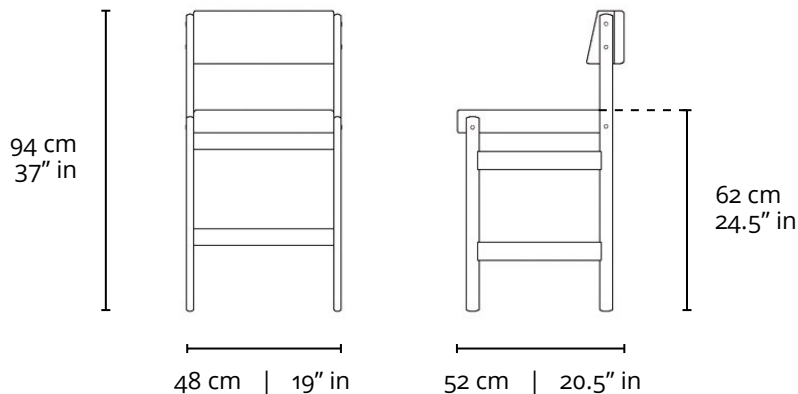

LinBrasil Licensed by Sergio Rodrigues © Todos os direitos reservados.

BANQUETA TIÃO

1959

VARIAÇÕES DE TAMANHO

- VARIAÇÃO A**
- Altura total - 94 cm
 - Altura do assento - 62 cm

- VARIAÇÃO B**
- Altura total - 104 cm
 - Altura do assento - 72 cm

- VARIAÇÃO C**
- Altura total - 114 cm
 - Altura do assento - 82 cm

INFORMAÇÕES

"A linha de mobiliário Sergio Rodrigues é concessão da Lin Brasil Indústria e Comércio de Móveis Ltda que produz e comercializa com exclusividade a linha dentro do território brasileiro e para o exterior e é protegida pela lei de direitos autorais, sendo passível de sanções legais tanto na esfera cível como na criminal, servindo o presente termo para afastar qualquer alegação de boa-fé no uso não autorizado das Peças em questão nos termos do artigo 159 e 1518 do Código Civil."

LinBrasil Licensed by Sergio Rodrigues © Todos os direitos reservados.

TIÃO BAR STOOL 1959

PRODUCT INFO

DIMENSIONS

- 48 x 52 x 78h (cm)
- 19" x 20.5" x 30.7"h (inches)*
- Available in 03 height variations, described on the next page.

LinBrasil Licensed by Sergio Rodrigues © Todos os direitos reservados.

TIÃO BAR STOOL 1959

SIZE VARIATIONS

- VARIATION A
- Total height - 94 cm / 37" in
 - Seat height - 62 cm / 24.5" in
- VARIATION B
- Total height - 104 cm / 41" in
 - Seat height - 72 cm / 28.3" in
- VARIATION C
- Total height - 114 cm / 44.8" in
 - Seat height - 82 cm / 32.2" in