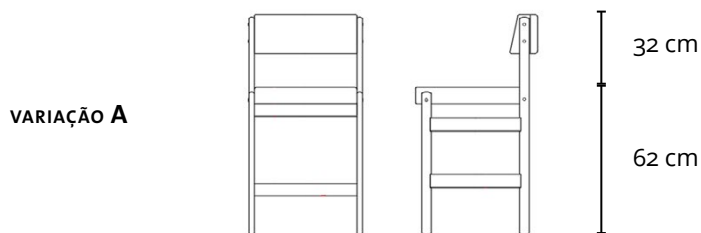

BANQUETA TIÃO 1959

triode

28 rue Jacob 75006 Paris contact@triodedesign.com
+33 (0)1 43 29 40 05 www.triodedesign.com

DESCRIÇÃO TÉCNICA

DIMENSÕES

- 48 x 52 x 94h (cm)
- Disponível em 03 variações de altura, descritas na página seguinte.

LinBrasil Licensed by Sergio Rodrigues © Todos os direitos reservados.

BANQUETA TIÃO

1959

VARIAÇÕES DE TAMANHO

- VARIAÇÃO A**
- Altura total - 94 cm
 - Altura do assento - 62 cm

- VARIAÇÃO B**
- Altura total - 104 cm
 - Altura do assento - 72 cm

- VARIAÇÃO C**
- Altura total - 114 cm
 - Altura do assento - 82 cm

INFORMAÇÕES

"A linha de mobiliário Sergio Rodrigues é concessão da Lin Brasil Indústria e Comércio de Móveis Ltda que produz e comercializa com exclusividade a linha dentro do território brasileiro e para o exterior e é protegida pela lei de direitos autorais, sendo passível de sanções legais tanto na esfera cível como na criminal, servindo o presente termo para afastar qualquer alegação de boa-fé no uso não autorizado das Peças em questão nos termos do artigo 159 e 1518 do Código Civil."

LinBrasil Licensed by Sergio Rodrigues © Todos os direitos reservados.

TIÃO BAR STOOL 1959

PRODUCT INFO

DIMENSIONS

- 48 x 52 x 78h (cm)
- 19" x 20.5" x 30.7"h (inches)*
- Available in 03 height variations, described on the next page.