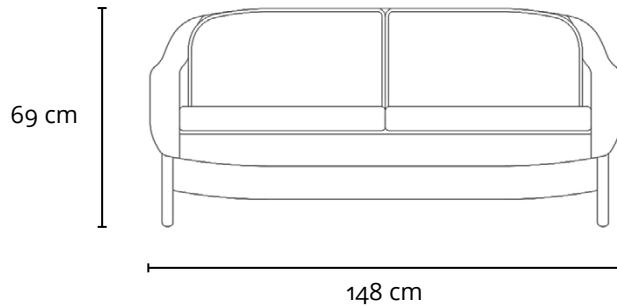

SOFÁ STELLA - DOIS LUGARES 1956

DESCRIÇÃO TÉCNICA

DIMENSÕES

- 148 x 92 x 69h (cm)

MATERIAIS E FABRICAÇÃO

- Estrutura em madeira maciça.
- Assento e encosto estofados, revestidos em couro natural ou tecido.
- Almofadas soltas.

LinBrasil Licensed by Sergio Rodrigues © Todos os direitos reservados.

SOFÁ STELLA - TRÊS LUGARES 1956

DESCRIÇÃO TÉCNICA

DIMENSÕES

- 213 x 92 x 69h (cm)

MATERIAIS E FABRICAÇÃO

- Estrutura em madeira maciça.
- Assento e encosto estofados, revestidos em couro natural ou tecido.
- Almofadas soltas.

LinBrasil Licensed by Sergio Rodrigues © Todos os direitos reservados.

STELLA SOFA - TWO SEATS

1956

PRODUCT INFO

DIMENSIONS

- 148 x 92 x 69h (cm)
- 58.2" x 36.2" x 27"h (inches)*

PRODUCT DESCRIPTION

- Solid wood frame.
- Upholstered loose cushions.

LinBrasil Licensed by Sergio Rodrigues © Todos os direitos reservados.

STELLA SOFA - THREE SEATS

1956

PRODUCT INFO

DIMENSIONS

- 213 x 92 x 69h (cm)
- 83.8" x 36.2" x 27"h (inches)*

PRODUCT DESCRIPTION

- Solid wood frame.
- Upholstered loose cushions.