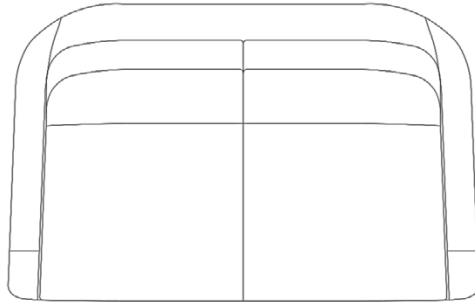

SOFÁ STELLA - DOIS LUGARES 1956

DESCRIÇÃO TÉCNICA

DIMENSÕES

- 148 x 92 x 69h (cm)

MATERIAIS E FABRICAÇÃO

- Estrutura em madeira maciça.
- Assento e encosto estofados, revestidos em couro natural ou tecido.
- Almofadas soltas.

LinBrasil Licensed by Sergio Rodrigues © Todos os direitos reservados.

SOFÁ STELLA - TRÊS LUGARES 1956

DESCRIÇÃO TÉCNICA

DIMENSÕES

- 213 x 92 x 69h (cm)

MATERIAIS E FABRICAÇÃO

- Estrutura em madeira maciça.
- Assento e encosto estofados, revestidos em couro natural ou tecido.
- Almofadas soltas.

LinBrasil Licensed by Sergio Rodrigues © Todos os direitos reservados.

STELLA SOFA - TWO SEATS

1956

PRODUCT INFO

DIMENSIONS

- 148 x 92 x 69h (cm)
- 58.2" x 36.2" x 27"h (inches)*

PRODUCT DESCRIPTION

- Solid wood frame.
- Upholstered loose cushions.

LinBrasil Licensed by Sergio Rodrigues © Todos os direitos reservados.

STELLA SOFA - THREE SEATS

1956

PRODUCT INFO

DIMENSIONS

- 213 x 92 x 69h (cm)
- 83.8" x 36.2" x 27"h (inches)*

PRODUCT DESCRIPTION

- Solid wood frame.
- Upholstered loose cushions.