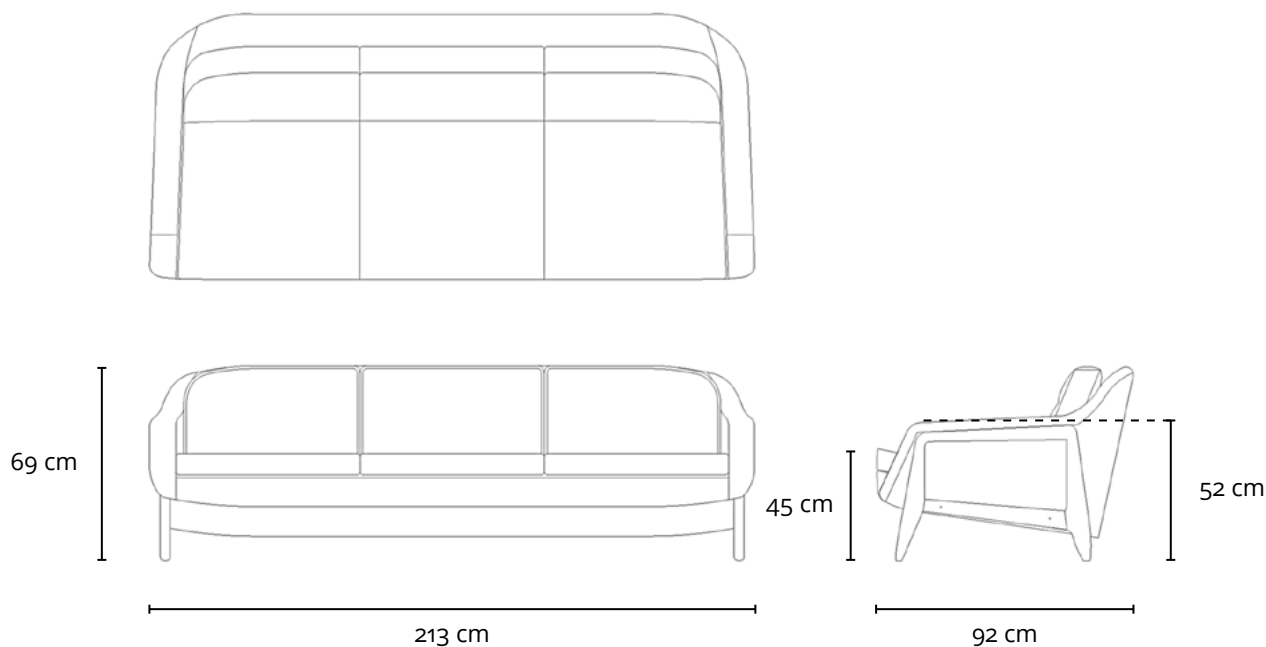

SOFÁ STELLA - DOIS LUGARES 1956

DESCRIÇÃO TÉCNICA

DIMENSÕES

- 148 x 92 x 69h (cm)

MATERIAIS E FABRICAÇÃO

- Estrutura em madeira maciça.
- Assento e encosto estofados, revestidos em couro natural ou tecido.
- Almofadas soltas.

LinBrasil Licensed by Sergio Rodrigues © Todos os direitos reservados.

SOFÁ STELLA - TRÊS LUGARES 1956

DESCRIÇÃO TÉCNICA

DIMENSÕES

- 213 x 92 x 69h (cm)

MATERIAIS E FABRICAÇÃO

- Estrutura em madeira maciça.
- Assento e encosto estofados, revestidos em couro natural ou tecido.
- Almofadas soltas.

LinBrasil Licensed by Sergio Rodrigues © Todos os direitos reservados.

STELLA SOFA - TWO SEATS

1956

PRODUCT INFO

DIMENSIONS

- 148 x 92 x 69h (cm)
- 58.2" x 36.2" x 27"h (inches)*

PRODUCT DESCRIPTION

- Solid wood frame.
- Upholstered loose cushions.

LinBrasil Licensed by Sergio Rodrigues © Todos os direitos reservados.

STELLA SOFA - THREE SEATS

1956

PRODUCT INFO

DIMENSIONS

- 213 x 92 x 69h (cm)
- 83.8" x 36.2" x 27"h (inches)*

PRODUCT DESCRIPTION

- Solid wood frame.
- Upholstered loose cushions.