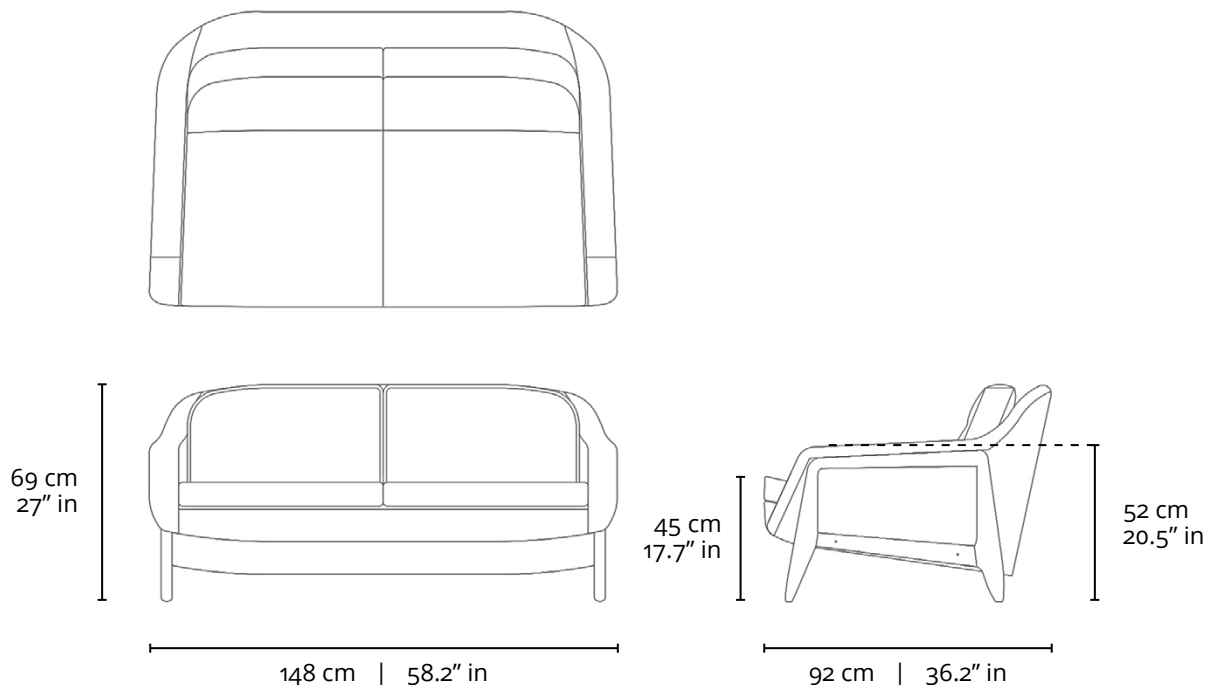

SOFÁ STELLA - DOIS LUGARES 1956

DESCRIÇÃO TÉCNICA

DIMENSÕES

- 148 x 92 x 69h (cm)

MATERIAIS E FABRICAÇÃO

- Estrutura em madeira maciça.
- Assento e encosto estofados, revestidos em couro natural ou tecido.
- Almofadas soltas.

LinBrasil Licensed by Sergio Rodrigues © Todos os direitos reservados.

SOFÁ STELLA - TRÊS LUGARES 1956

DESCRIÇÃO TÉCNICA

DIMENSÕES

- 213 x 92 x 69h (cm)

MATERIAIS E FABRICAÇÃO

- Estrutura em madeira maciça.
- Assento e encosto estofados, revestidos em couro natural ou tecido.
- Almofadas soltas.

LinBrasil Licensed by Sergio Rodrigues © Todos os direitos reservados.

STELLA SOFA - TWO SEATS

1956

PRODUCT INFO

DIMENSIONS

- 148 x 92 x 69h (cm)
- 58.2" x 36.2" x 27"h (inches)*

PRODUCT DESCRIPTION

- Solid wood frame.
- Upholstered loose cushions.

LinBrasil Licensed by Sergio Rodrigues © Todos os direitos reservados.

STELLA SOFA - THREE SEATS

1956

PRODUCT INFO

DIMENSIONS

- 213 x 92 x 69h (cm)
- 83.8" x 36.2" x 27"h (inches)*

PRODUCT DESCRIPTION

- Solid wood frame.
- Upholstered loose cushions.