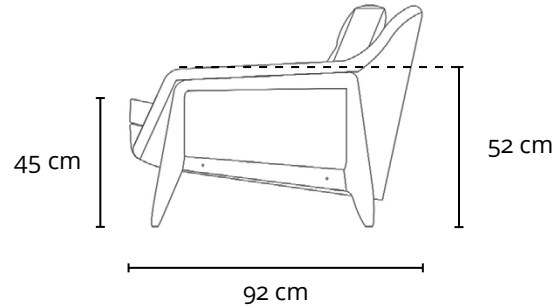

SOFÁ STELLA - DOIS LUGARES 1956

DESCRIÇÃO TÉCNICA

DIMENSÕES

- 148 x 92 x 69h (cm)

MATERIAIS E FABRICAÇÃO

- Estrutura em madeira maciça.
- Assento e encosto estofados, revestidos em couro natural ou tecido.
- Almofadas soltas.

LinBrasil Licensed by Sergio Rodrigues © Todos os direitos reservados.

SOFÁ STELLA - TRÊS LUGARES 1956

DESCRIÇÃO TÉCNICA

DIMENSÕES

- 213 x 92 x 69h (cm)

MATERIAIS E FABRICAÇÃO

- Estrutura em madeira maciça.
- Assento e encosto estofados, revestidos em couro natural ou tecido.
- Almofadas soltas.

LinBrasil Licensed by Sergio Rodrigues © Todos os direitos reservados.

STELLA SOFA - TWO SEATS

1956

PRODUCT INFO

DIMENSIONS

- 148 x 92 x 69h (cm)
- 58.2" x 36.2" x 27"h (inches)*

PRODUCT DESCRIPTION

- Solid wood frame.
- Upholstered loose cushions.

LinBrasil Licensed by Sergio Rodrigues © Todos os direitos reservados.

STELLA SOFA - THREE SEATS

1956

PRODUCT INFO

DIMENSIONS

- 213 x 92 x 69h (cm)
- 83.8" x 36.2" x 27"h (inches)*

PRODUCT DESCRIPTION

- Solid wood frame.
- Upholstered loose cushions.