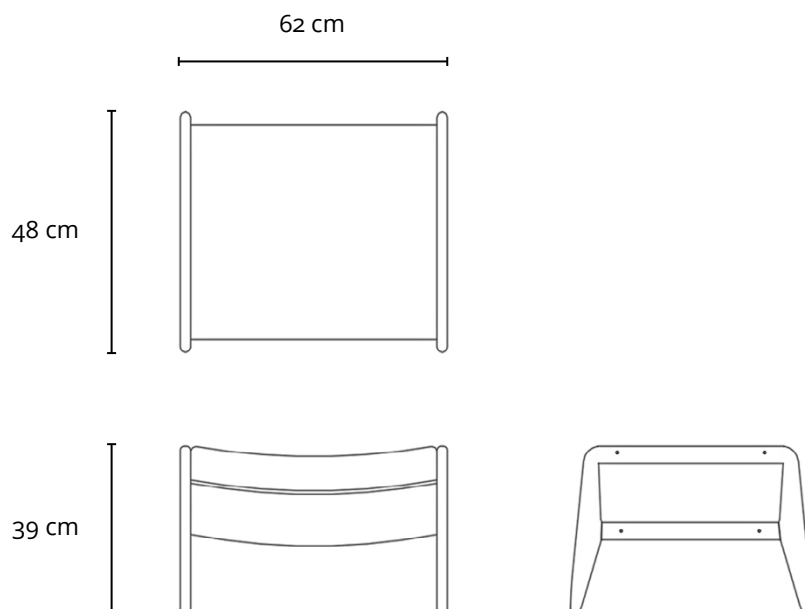

POLTRONA STELLA 1956

triode

28 rue Jacob 75006 Paris contact@triodedesign.com
+33 (0)1 43 29 40 05 www.triodedesign.com

DESCRIÇÃO TÉCNICA

DIMENSÕES

- 73,5 x 92 x 69h (cm)

MATERIAIS E FABRICAÇÃO

- Estrutura em madeira maciça.
- Assento e encosto estofados, revestidos em couro natural ou tecido.
- Almofadas soltas.

LinBrasil Licensed by Sergio Rodrigues © Todos os direitos reservados.

BANQUETA STELLA

1956

DESCRIÇÃO TÉCNICA

DIMENSÕES

- 62 x 48 x 39h (cm)

MATERIAIS E FABRICAÇÃO

- Estrutura em madeira maciça.
- Almofada solta, revestida em couro natural ou tecido.

LinBrasil Licensed by Sergio Rodrigues © Todos os direitos reservados.

STELLA ARMCHAIR 1956

PRODUCT INFO

DIMENSIONS

- 73.5 x 92 x 69h (cm)
- 29" x 36.2" x 27"h (inches)*

PRODUCT DESCRIPTION

- Solid wood frame.
- Upholstered loose cushions.

LinBrasil Licensed by Sergio Rodrigues © Todos os direitos reservados.

STELLA FOOTSTOOL

1956

PRODUCT INFO

DIMENSIONS

- 62 x 48 x 39h (cm)
- 24.5" x 18.8" x 15.3"h (inches)*

PRODUCT DESCRIPTION

- Solid wood frame.
- Upholstered loose cushion.