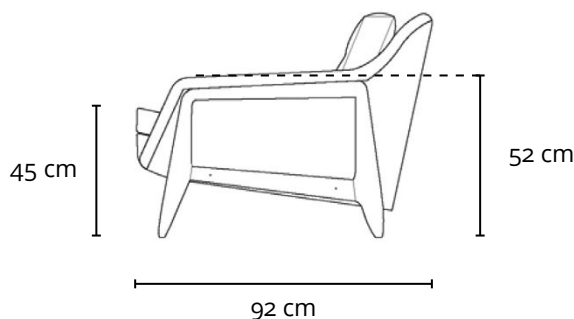

POLTRONA STELLA 1956

triode

28 rue Jacob 75006 Paris contact@triodedesign.com
+33 (0)1 43 29 40 05 www.triodedesign.com

DESCRIÇÃO TÉCNICA

DIMENSÕES

- 73,5 x 92 x 69h (cm)

MATERIAIS E FABRICAÇÃO

- Estrutura em madeira maciça.
- Assento e encosto estofados, revestidos em couro natural ou tecido.
- Almofadas soltas.

LinBrasil Licensed by Sergio Rodrigues © Todos os direitos reservados.

BANQUETA STELLA

1956

DESCRIÇÃO TÉCNICA

DIMENSÕES

- 62 x 48 x 39h (cm)

MATERIAIS E FABRICAÇÃO

- Estrutura em madeira maciça.
- Almofada solta, revestida em couro natural ou tecido.

LinBrasil Licensed by Sergio Rodrigues © Todos os direitos reservados.

STELLA ARMCHAIR 1956

PRODUCT INFO

DIMENSIONS

- 73.5 x 92 x 69h (cm)
- 29" x 36.2" x 27"h (inches)*

PRODUCT DESCRIPTION

- Solid wood frame.
- Upholstered loose cushions.

LinBrasil Licensed by Sergio Rodrigues © Todos os direitos reservados.

STELLA FOOTSTOOL

1956

PRODUCT INFO

DIMENSIONS

- 62 x 48 x 39h (cm)
- 24.5" x 18.8" x 15.3"h (inches)*

PRODUCT DESCRIPTION

- Solid wood frame.
- Upholstered loose cushion.