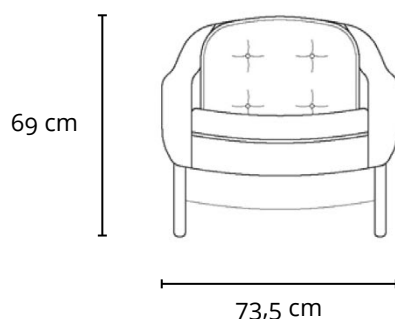

POLTRONA STELLA 1956

triode

28 rue Jacob 75006 Paris contact@triodedesign.com
+33 (0)1 43 29 40 05 www.triodedesign.com

DESCRIÇÃO TÉCNICA

DIMENSÕES

- 73,5 x 92 x 69h (cm)

MATERIAIS E FABRICAÇÃO

- Estrutura em madeira maciça.
- Assento e encosto estofados, revestidos em couro natural ou tecido.
- Almofadas soltas.

LinBrasil Licensed by Sergio Rodrigues © Todos os direitos reservados.

BANQUETA STELLA

1956

DESCRIÇÃO TÉCNICA

DIMENSÕES

- 62 x 48 x 39h (cm)

MATERIAIS E FABRICAÇÃO

- Estrutura em madeira maciça.
- Almofada solta, revestida em couro natural ou tecido.

LinBrasil Licensed by Sergio Rodrigues © Todos os direitos reservados.

STELLA ARMCHAIR 1956

PRODUCT INFO

DIMENSIONS

- 73.5 x 92 x 69h (cm)
- 29" x 36.2" x 27"h (inches)*

PRODUCT DESCRIPTION

- Solid wood frame.
- Upholstered loose cushions.

LinBrasil Licensed by Sergio Rodrigues © Todos os direitos reservados.

STELLA FOOTSTOOL

1956

PRODUCT INFO

DIMENSIONS

- 62 x 48 x 39h (cm)
- 24.5" x 18.8" x 15.3"h (inches)*

PRODUCT DESCRIPTION

- Solid wood frame.
- Upholstered loose cushion.