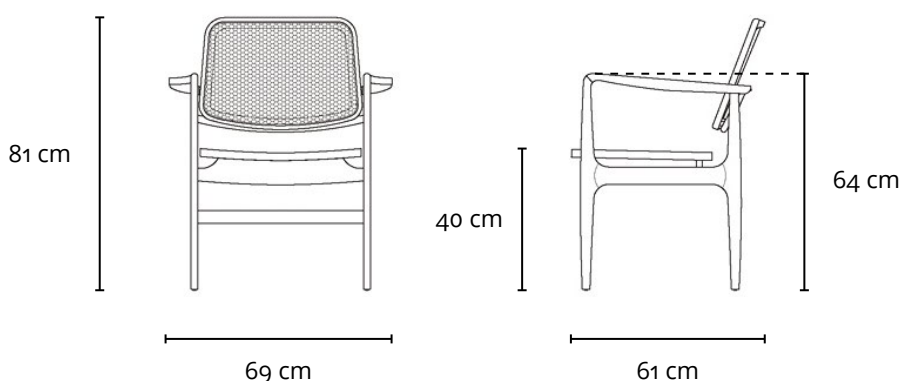

POLTRONA OSCAR - ESTAR 1956

triode

28 rue Jacob 75006 Paris contact@triodedesign.com
+33 (0)1 43 29 40 05 www.triodedesign.com

DESCRIÇÃO TÉCNICA

DIMENSÕES

- 69 x 61 x 81h (cm)

MATERIAIS E FABRICAÇÃO

- Estrutura em madeira maciça.
- Assento e encosto em rattan natural, com reforço em tela de nylon no assento.
- Opção de assento e / ou encosto estofados.

INFORMAÇÕES

Dúvidas sobre garantia? Acesse:
www.linbrasil.com.br > FAQ

Dúvidas sobre o produto? Entre em contato conosco pelo e-mail:
contato@linbrasil.com.br

LinBrasil

SERGIO RODRIGUES
ORIGINAL LICENSED PRODUCTS SINCE 2002

LinBrasil Licensed by Sergio Rodrigues © Todos os direitos reservados.