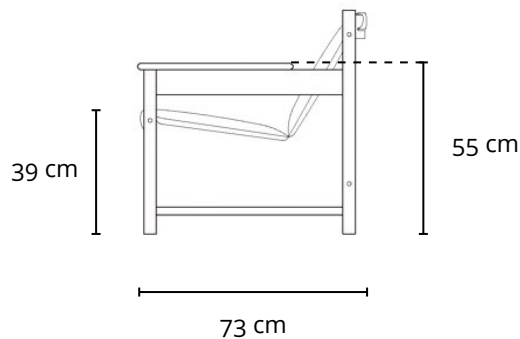

POLTRONA LIA 1962

DESCRIÇÃO TÉCNICA

DIMENSÕES

- 74 x 73 x 71h (cm)

MATERIAIS E FABRICAÇÃO

- Estrutura em madeira maciça.
- Assento e encosto estofados, revestidos em couro natural ou tecido.

INFORMAÇÕES

"A linha de mobiliário Sergio Rodrigues é concessão da Lin Brasil Indústria e Comércio de Móveis Ltda que produz e comercializa com exclusividade a linha dentro do território brasileiro e para o exterior e é protegida pela lei de direitos autorais, sendo passível de sanções legais tanto na esfera cível como na criminal, servindo o presente termo para afastar qualquer alegação de boa-fé no uso não autorizado das Peças em questão nos termos do artigo 159 e 1518 do Código Civil."

LinBrasil Licensed by Sergio Rodrigues © Todos os direitos reservados.

LIA ARMCHAIR

1962

PRODUCT INFO

DIMENSIONS

- 74 x 73 x 71h (cm)
- 29" x 28.7" x 28"h (inches)*

PRODUCT DESCRIPTION

- Solid wood frame.
- Upholstered seat and back.

* The inch measurements are approximate for better picturing the dimensions. Only the centimeters measurements are accurate.

INFO

"This Sergio Rodrigues furniture line is licensed to and commercialized exclusively by LinBrasil Ltda and is protected by patent laws and legal sanctions under both criminal and civil codes. Legal proceedings may be instituted against any parties breaching the rights of LinBrasil."