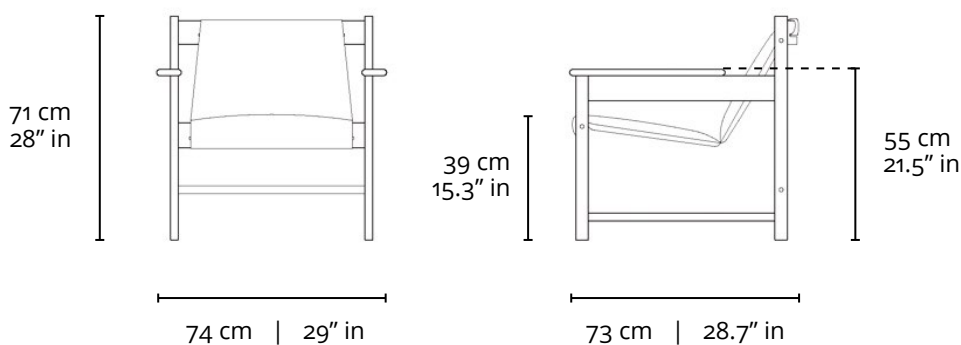

POLTRONA LIA 1962

DESCRIÇÃO TÉCNICA

DIMENSÕES

- 74 x 73 x 71h (cm)

MATERIAIS E FABRICAÇÃO

- Estrutura em madeira maciça.
- Assento e encosto estofados, revestidos em couro natural ou tecido.

INFORMAÇÕES

"A linha de mobiliário Sergio Rodrigues é concessão da Lin Brasil Indústria e Comércio de Móveis Ltda que produz e comercializa com exclusividade a linha dentro do território brasileiro e para o exterior e é protegida pela lei de direitos autorais, sendo passível de sanções legais tanto na esfera cível como na criminal, servindo o presente termo para afastar qualquer alegação de boa-fé no uso não autorizado das Peças em questão nos termos do artigo 159 e 1518 do Código Civil."

LinBrasil Licensed by Sergio Rodrigues © Todos os direitos reservados.

LIA ARMCHAIR

1962

PRODUCT INFO

DIMENSIONS

- 74 x 73 x 71h (cm)
- 29" x 28.7" x 28"h (inches)*

PRODUCT DESCRIPTION

- Solid wood frame.
- Upholstered seat and back.

* The inch measurements are approximate for better picturing the dimensions. Only the centimeters measurements are accurate.

INFO

"This Sergio Rodrigues furniture line is licensed to and commercialized exclusively by LinBrasil Ltda and is protected by patent laws and legal sanctions under both criminal and civil codes. Legal proceedings may be instituted against any parties breaching the rights of LinBrasil."