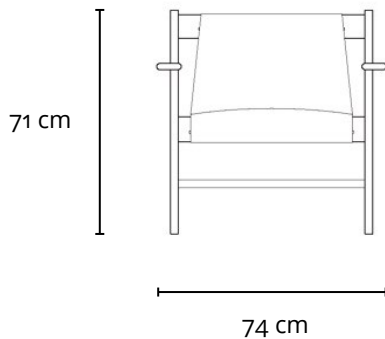

POLTRONA LIA 1962

DESCRIÇÃO TÉCNICA

DIMENSÕES

- 74 x 73 x 71h (cm)

MATERIAIS E FABRICAÇÃO

- Estrutura em madeira maciça.
- Assento e encosto estofados, revestidos em couro natural ou tecido.

INFORMAÇÕES

"A linha de mobiliário Sergio Rodrigues é concessão da Lin Brasil Indústria e Comércio de Móveis Ltda que produz e comercializa com exclusividade a linha dentro do território brasileiro e para o exterior e é protegida pela lei de direitos autorais, sendo passível de sanções legais tanto na esfera cível como na criminal, servindo o presente termo para afastar qualquer alegação de boa-fé no uso não autorizado das Peças em questão nos termos do artigo 159 e 1518 do Código Civil."

LinBrasil Licensed by Sergio Rodrigues © Todos os direitos reservados.

LIA ARMCHAIR

1962

PRODUCT INFO

DIMENSIONS

- 74 x 73 x 71h (cm)
- 29" x 28.7" x 28"h (inches)*

PRODUCT DESCRIPTION

- Solid wood frame.
- Upholstered seat and back.

* The inch measurements are approximate for better picturing the dimensions. Only the centimeters measurements are accurate.

INFO

"This Sergio Rodrigues furniture line is licensed to and commercialized exclusively by LinBrasil Ltda and is protected by patent laws and legal sanctions under both criminal and civil codes. Legal proceedings may be instituted against any parties breaching the rights of LinBrasil."