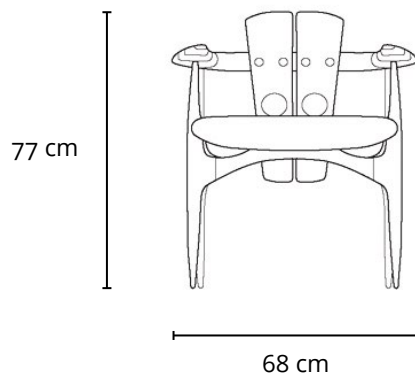

CADEIRA KATITA 1997

DESCRIÇÃO TÉCNICA

DIMENSÕES

- 68 x 62,5 x 77h (cm)

MATERIAIS E FABRICAÇÃO

- Estrutura em madeira maciça.
- Assento estofado, revestido em couro natural ou tecido.

INFORMAÇÕES

"A linha de mobiliário Sergio Rodrigues é concessão da Lin Brasil Indústria e Comércio de Móveis Ltda que produz e comercializa com exclusividade a linha dentro do território brasileiro e para o exterior e é protegida pela lei de direitos autorais, sendo passível de sanções legais tanto na esfera cível como na criminal, servindo o presente termo para afastar qualquer alegação de boa-fé no uso não autorizado das Peças em questão nos termos do artigo 159 e 1518 do Código Civil."

LinBrasil Licensed by Sergio Rodrigues © Todos os direitos reservados.

KATITA CHAIR

1997

PRODUCT INFO

DIMENSIONS

- 68 x 62,5 x 77h (cm)
- 26.7" x 24.5" x 30.3"h (inches)*

PRODUCT DESCRIPTION

- Solid wood frame.
- Upholstered seat.

* The inch measurements are approximate for better picturing the dimensions. Only the centimeters measurements are accurate.

INFO

"This Sergio Rodrigues furniture line is licensed to and commercialized exclusively by LinBrasil Ltda and is protected by patent laws and legal sanctions under both criminal and civil codes. Legal proceedings may be instituted against any parties breaching the rights of LinBrasil."