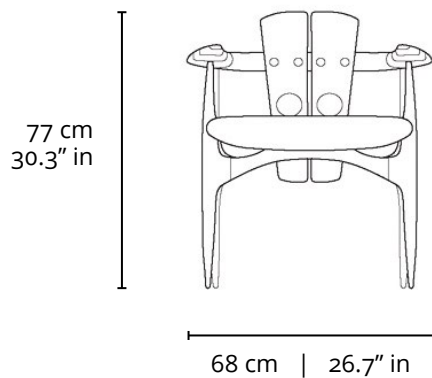

CADEIRA KATITA 1997

DESCRIÇÃO TÉCNICA

DIMENSÕES

- 68 x 62,5 x 77h (cm)

MATERIAIS E FABRICAÇÃO

- Estrutura em madeira maciça.
- Assento estofado, revestido em couro natural ou tecido.

INFORMAÇÕES

"A linha de mobiliário Sergio Rodrigues é concessão da Lin Brasil Indústria e Comércio de Móveis Ltda que produz e comercializa com exclusividade a linha dentro do território brasileiro e para o exterior e é protegida pela lei de direitos autorais, sendo passível de sanções legais tanto na esfera cível como na criminal, servindo o presente termo para afastar qualquer alegação de boa-fé no uso não autorizado das Peças em questão nos termos do artigo 159 e 1518 do Código Civil."

LinBrasil Licensed by Sergio Rodrigues © Todos os direitos reservados.

KATITA CHAIR

1997

PRODUCT INFO

DIMENSIONS

- 68 x 62,5 x 77h (cm)
- 26.7" x 24.5" x 30.3"h (inches)*

PRODUCT DESCRIPTION

- Solid wood frame.
- Upholstered seat.

* The inch measurements are approximate for better picturing the dimensions. Only the centimeters measurements are accurate.

INFO

"This Sergio Rodrigues furniture line is licensed to and commercialized exclusively by LinBrasil Ltda and is protected by patent laws and legal sanctions under both criminal and civil codes. Legal proceedings may be instituted against any parties breaching the rights of LinBrasil."