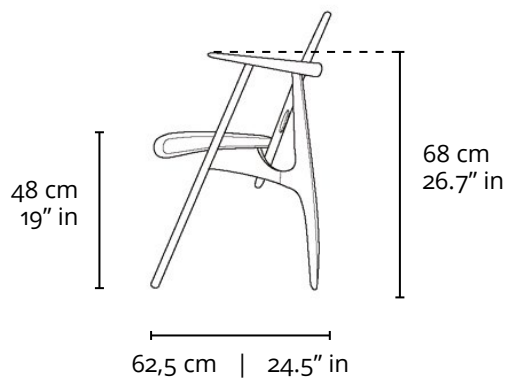

CADEIRA KATITA 1997

DESCRIÇÃO TÉCNICA

DIMENSÕES

- 68 x 62,5 x 77h (cm)

MATERIAIS E FABRICAÇÃO

- Estrutura em madeira maciça.
- Assento estofado, revestido em couro natural ou tecido.

INFORMAÇÕES

"A linha de mobiliário Sergio Rodrigues é concessão da Lin Brasil Indústria e Comércio de Móveis Ltda que produz e comercializa com exclusividade a linha dentro do território brasileiro e para o exterior e é protegida pela lei de direitos autorais, sendo passível de sanções legais tanto na esfera cível como na criminal, servindo o presente termo para afastar qualquer alegação de boa-fé no uso não autorizado das Peças em questão nos termos do artigo 159 e 1518 do Código Civil."

LinBrasil Licensed by Sergio Rodrigues © Todos os direitos reservados.

KATITA CHAIR

1997

PRODUCT INFO

DIMENSIONS

- 68 x 62,5 x 77h (cm)
- 26.7" x 24.5" x 30.3"h (inches)*

PRODUCT DESCRIPTION

- Solid wood frame.
- Upholstered seat.

* The inch measurements are approximate for better picturing the dimensions. Only the centimeters measurements are accurate.

INFO

"This Sergio Rodrigues furniture line is licensed to and commercialized exclusively by LinBrasil Ltda and is protected by patent laws and legal sanctions under both criminal and civil codes. Legal proceedings may be instituted against any parties breaching the rights of LinBrasil."