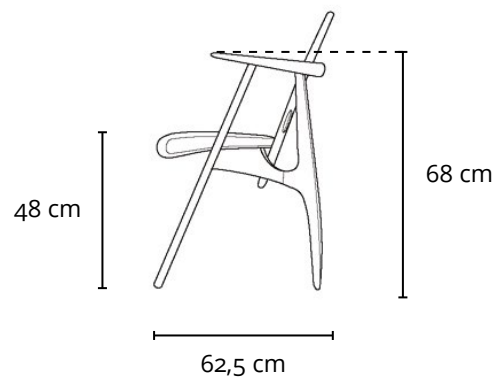

CADEIRA KATITA 1997

DESCRIÇÃO TÉCNICA

DIMENSÕES

- 68 x 62,5 x 77h (cm)

MATERIAIS E FABRICAÇÃO

- Estrutura em madeira maciça.
- Assento estofado, revestido em couro natural ou tecido.

INFORMAÇÕES

"A linha de mobiliário Sergio Rodrigues é concessão da Lin Brasil Indústria e Comércio de Móveis Ltda que produz e comercializa com exclusividade a linha dentro do território brasileiro e para o exterior e é protegida pela lei de direitos autorais, sendo passível de sanções legais tanto na esfera cível como na criminal, servindo o presente termo para afastar qualquer alegação de boa-fé no uso não autorizado das Peças em questão nos termos do artigo 159 e 1518 do Código Civil."

LinBrasil Licensed by Sergio Rodrigues © Todos os direitos reservados.

KATITA CHAIR

1997

PRODUCT INFO

DIMENSIONS

- 68 x 62,5 x 77h (cm)
- 26.7" x 24.5" x 30.3"h (inches)*

PRODUCT DESCRIPTION

- Solid wood frame.
- Upholstered seat.

* The inch measurements are approximate for better picturing the dimensions. Only the centimeters measurements are accurate.

INFO

"This Sergio Rodrigues furniture line is licensed to and commercialized exclusively by LinBrasil Ltda and is protected by patent laws and legal sanctions under both criminal and civil codes. Legal proceedings may be instituted against any parties breaching the rights of LinBrasil."