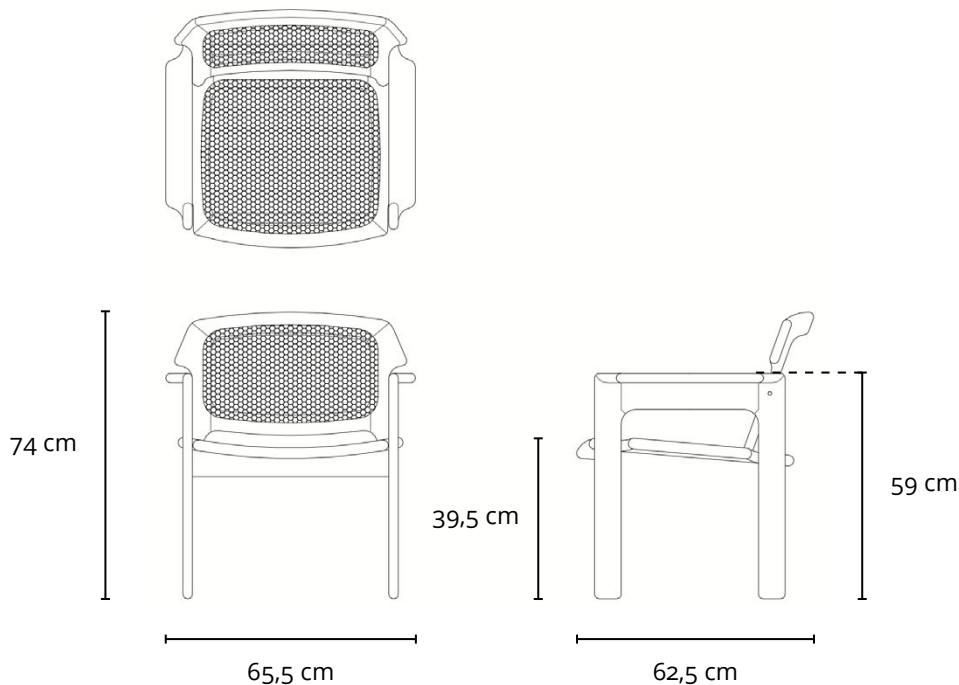

POLTRONA JULIA - ESTAR 1980

DESCRIÇÃO TÉCNICA

DIMENSÕES

- 65,5 x 62,5 x 74h (cm)

MATERIAIS E FABRICAÇÃO

- Estrutura em madeira maciça.
- Assento e encosto em rattan natural, com reforço em tela de nylon no assento.
- Opção de assento e / ou encosto estofados.

LinBrasil Licensed by Sergio Rodrigues © Todos os direitos reservados.

POLTRONA JULIA - JANTAR 1980

DESCRIÇÃO TÉCNICA

DIMENSÕES

- 65,5 x 62,5 x 79h (cm)

MATERIAIS E FABRICAÇÃO

- Estrutura em madeira maciça.
- Assento e encosto em rattan natural, com reforço em tela de nylon no assento.
- Opção de assento e / ou encosto estofados.

LinBrasil Licensed by Sergio Rodrigues © Todos os direitos reservados.

JULIA ARMCHAIR - LOUNGE

1980

PRODUCT INFO

DIMENSIONS

- 65,5 x 62,5 x 74h (cm)
- 25.8" x 24.5" x 29"h (inches)*

PRODUCT DESCRIPTION

- Solid wood frame.
- Seat and back in natural rattan webbing - a nylon screen strength the seat.
- Available in upholstered seat and / or back.

LinBrasil Licensed by Sergio Rodrigues © Todos os direitos reservados.

JULIA ARMCHAIR - DINNER

1980

PRODUCT INFO

DIMENSIONS

- 65,5 x 62,5 x 79h (cm)
- 25.8" x 24.5" x 31"h (inches)*

PRODUCT DESCRIPTION

- Solid wood frame.
- Seat and back in natural rattan webbing - a nylon screen strength the seat.
- Available in upholstered seat and / or back.