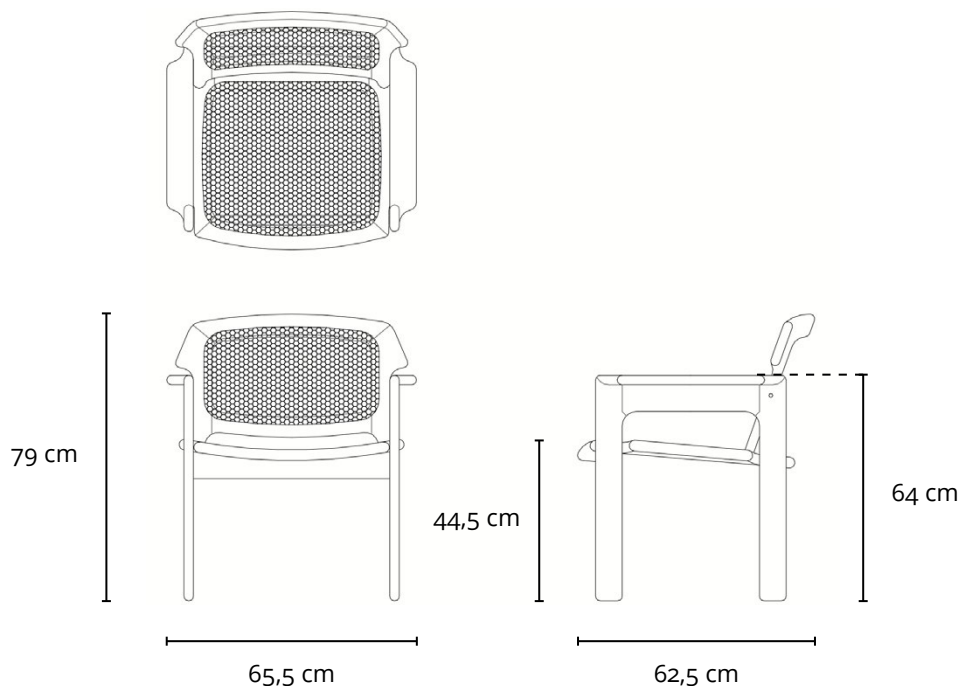

POLTRONA JULIA - ESTAR 1980

DESCRIÇÃO TÉCNICA

DIMENSÕES

- 65,5 x 62,5 x 74h (cm)

MATERIAIS E FABRICAÇÃO

- Estrutura em madeira maciça.
- Assento e encosto em rattan natural, com reforço em tela de nylon no assento.
- Opção de assento e / ou encosto estofados.

LinBrasil Licensed by Sergio Rodrigues © Todos os direitos reservados.

POLTRONA JULIA - JANTAR 1980

DESCRIÇÃO TÉCNICA

DIMENSÕES

- 65,5 x 62,5 x 79h (cm)

MATERIAIS E FABRICAÇÃO

- Estrutura em madeira maciça.
- Assento e encosto em rattan natural, com reforço em tela de nylon no assento.
- Opção de assento e / ou encosto estofados.

LinBrasil Licensed by Sergio Rodrigues © Todos os direitos reservados.

JULIA ARMCHAIR - LOUNGE

1980

PRODUCT INFO

DIMENSIONS

- 65,5 x 62,5 x 74h (cm)
- 25.8" x 24.5" x 29"h (inches)*

PRODUCT DESCRIPTION

- Solid wood frame.
- Seat and back in natural rattan webbing - a nylon screen strength the seat.
- Available in upholstered seat and / or back.

LinBrasil Licensed by Sergio Rodrigues © Todos os direitos reservados.

JULIA ARMCHAIR - DINNER

1980

PRODUCT INFO

DIMENSIONS

- 65,5 x 62,5 x 79h (cm)
- 25.8" x 24.5" x 31"h (inches)*

PRODUCT DESCRIPTION

- Solid wood frame.
- Seat and back in natural rattan webbing - a nylon screen strength the seat.
- Available in upholstered seat and / or back.