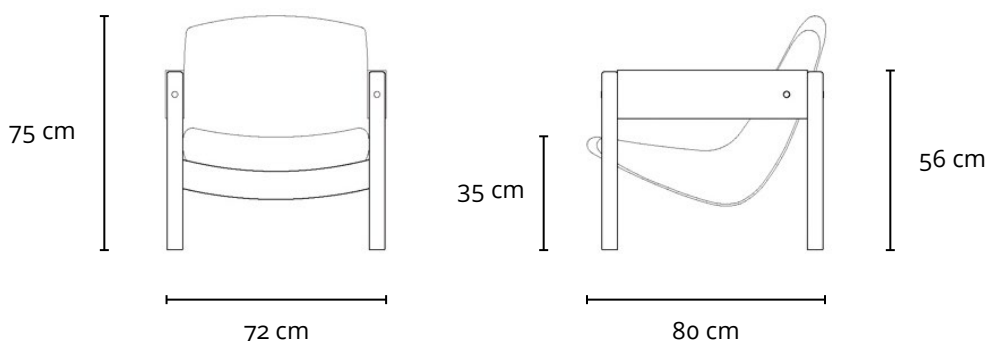

## DESCRIÇÃO TÉCNICA

### DIMENSÕES

- 72 x 80 x 75h (cm)

### DIMENSIONS

- 72 x 80 x 75h (cm)
- 28.3" x 31.5" x 29.5"h (inches)\*