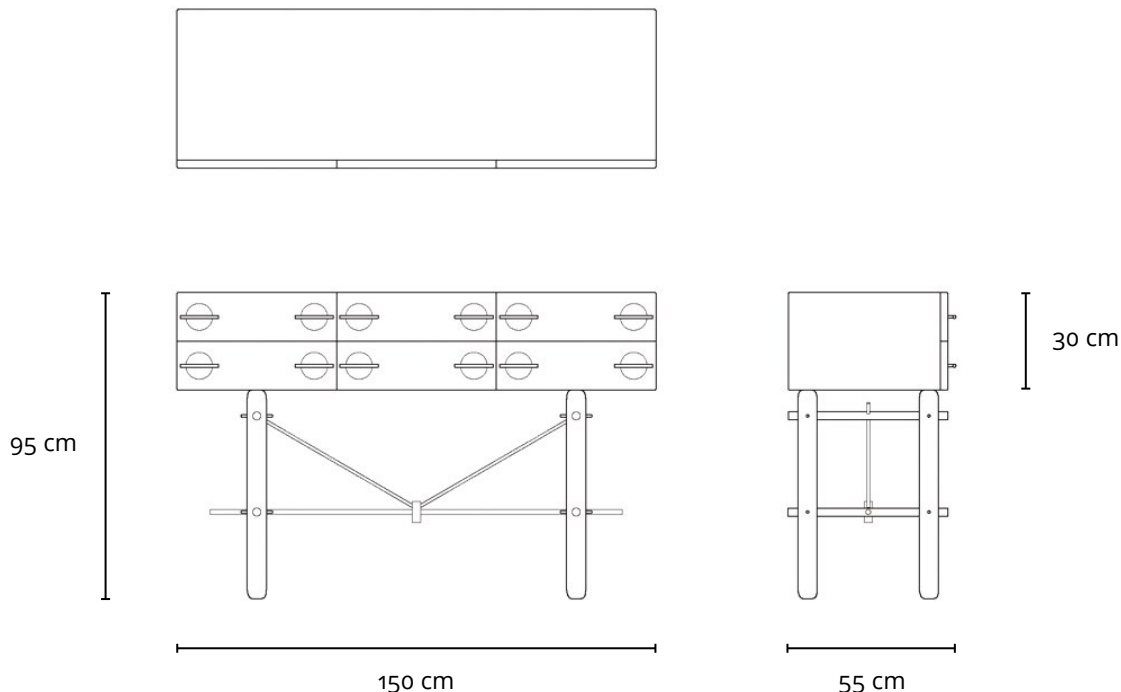

CÔMODA BIANCA 1993

triode

28 rue Jacob 75006 Paris
+33 (0)1 43 29 40 05

contact@triodedesign.com
www.triodedesign.com

DESCRIÇÃO TÉCNICA

DIMENSÕES

- 150 x 55 x 95h (cm)

MATERIAIS E FABRICAÇÃO

- Corpo em MDF laminado, encabeçado em madeira maciça.
- Frente das gavetas e pernas em madeira maciça.
- Metais em aço inox ou latão.

INFORMAÇÕES

Dúvidas sobre garantia? Acesse:
www.linbrasil.com.br > FAQ

Dúvidas sobre o produto? Entre em contato conosco pelo e-mail:
contato@linbrasil.com.br

LinBrasil

SERGIO RODRIGUES
ORIGINAL LICENSED PRODUCTS SINCE 2002

LinBrasil Licensed by Sergio Rodrigues © Todos os direitos reservados.