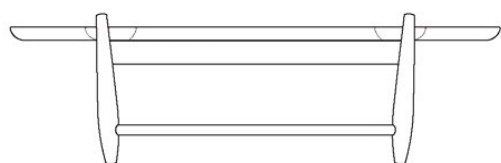

MESA ARIMELLO

1958

triode

28 rue Jacob 75006 Paris contact@triodedesign.com
+33 (0)1 43 29 40 05 www.triodedesign.com

147 cm

60 cm

44 cm

DESCRIÇÃO TÉCNICA

DIMENSÕES

- 147 x 60 x 44h (cm)

MATERIAIS E FABRICAÇÃO

- Estrutura em madeira maciça.
- Tampo em MDF laminado, encabeçado em madeira maciça.

INFORMAÇÕES

"A linha de mobiliário Sergio Rodrigues é concessão da Lin Brasil Indústria e Comércio de Móveis Ltda que produz e comercializa com exclusividade a linha dentro do território brasileiro e para o exterior e é protegida pela lei de direitos autorais, sendo passível de sanções legais tanto na esfera cível como na criminal, servindo o presente termo para afastar qualquer alegação de boa-fé no uso não autorizado das Peças em questão nos termos do artigo 159 e 1518 do Código Civil."

60 cm | 23.5" in

44 cm
17.3" in

PRODUCT INFO

DIMENSIONS

- 147 x 60 x 44h (cm)
- 57.8" x 23.5" x 17.3" (inches)*

PRODUCT DESCRIPTION

- Solid wood base.
- Laminated MDF table top, framed in solid wood.

* The inch measurements are approximate for better picturing the dimensions. Only the centimeters measurements are accurate.