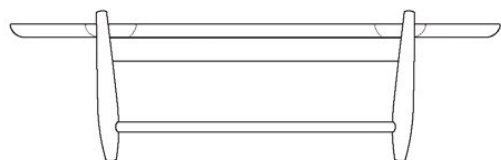

DIMENSÕES

- 147 x 60 x 44h (cm)

MATERIAIS E FABRICAÇÃO

- Estrutura em madeira maciça.
- Tampo em MDF laminado, encabeçado em madeira maciça.

INFORMAÇÕES

"A linha de mobiliário Sergio Rodrigues é concessão da Lin Brasil Indústria e Comércio de Móveis Ltda que produz e comercializa com exclusividade a linha dentro do território brasileiro e para o exterior e é protegida pela lei de direitos autorais, sendo passível de sanções legais tanto na esfera cível como na criminal, servindo o presente termo para afastar qualquer alegação de boa-fé no uso não autorizado das Peças em questão nos termos do artigo 159 e 1518 do Código Civil."

LinBrasil Licensed by Sergio Rodrigues © Todos os direitos reservados.

ARIMELLO COFFEE TABLE

1958

triode

28 rue Jacob 75006 Paris contact@triodedesign.com
+33 (0)1 43 29 40 05 www.triodedesign.com

147 cm | 57.8" in

60 cm | 23.5" in

44 cm
17.3" in

PRODUCT INFO

DIMENSIONS

- 147 x 60 x 44h (cm)
- 57.8" x 23.5" x 17.3" (inches)*

PRODUCT DESCRIPTION

- Solid wood base.
- Laminated MDF table top, framed in solid wood.

* The inch measurements are approximate for better picturing the dimensions. Only the centimeters measurements are accurate.