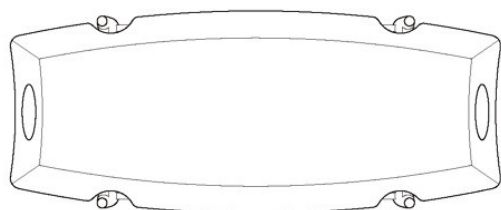

DIMENSÕES

- 147 x 60 x 44h (cm)

MATERIAIS E FABRICAÇÃO

- Estrutura em madeira maciça.
- Tampo em MDF laminado, encabeçado em madeira maciça.

INFORMAÇÕES

"A linha de mobiliário Sergio Rodrigues é concessão da Lin Brasil Indústria e Comércio de Móveis Ltda que produz e comercializa com exclusividade a linha dentro do território brasileiro e para o exterior e é protegida pela lei de direitos autorais, sendo passível de sanções legais tanto na esfera cível como na criminal, servindo o presente termo para afastar qualquer alegação de boa-fé no uso não autorizado das Peças em questão nos termos do artigo 159 e 1518 do Código Civil."

LinBrasil Licensed by Sergio Rodrigues © Todos os direitos reservados.

ARIMELLO COFFEE TABLE

1958

triode

28 rue Jacob 75006 Paris contact@triodedesign.com
+33 (0)1 43 29 40 05 www.triodedesign.com

147 cm | 57.8" in

60 cm | 23.5" in

44 cm
17.3" in

PRODUCT INFO

DIMENSIONS

- 147 x 60 x 44h (cm)
- 57.8" x 23.5" x 17.3" (inches)*

PRODUCT DESCRIPTION

- Solid wood base.
- Laminated MDF table top, framed in solid wood.

* The inch measurements are approximate for better picturing the dimensions. Only the centimeters measurements are accurate.