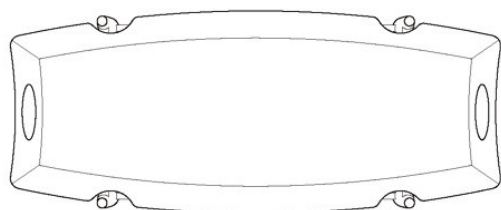

MESA ARIMELLO

1958

triode

28 rue Jacob 75006 Paris contact@triodedesign.com
+33 (0)1 43 29 40 05 www.triodedesign.com

147 cm

60 cm

44 cm

DESCRIÇÃO TÉCNICA

DIMENSÕES

- 147 x 60 x 44h (cm)

MATERIAIS E FABRICAÇÃO

- Estrutura em madeira maciça.
- Tampo em MDF laminado, encabeçado em madeira maciça.

INFORMAÇÕES

"A linha de mobiliário Sergio Rodrigues é concessão da Lin Brasil Indústria e Comércio de Móveis Ltda que produz e comercializa com exclusividade a linha dentro do território brasileiro e para o exterior e é protegida pela lei de direitos autorais, sendo passível de sanções legais tanto na esfera cível como na criminal, servindo o presente termo para afastar qualquer alegação de boa-fé no uso não autorizado das Peças em questão nos termos do artigo 159 e 1518 do Código Civil."

60 cm | 23.5" in

44 cm
17.3" in

PRODUCT INFO

DIMENSIONS

- 147 x 60 x 44h (cm)
- 57.8" x 23.5" x 17.3" (inches)*

PRODUCT DESCRIPTION

- Solid wood base.
- Laminated MDF table top, framed in solid wood.

* The inch measurements are approximate for better picturing the dimensions. Only the centimeters measurements are accurate.